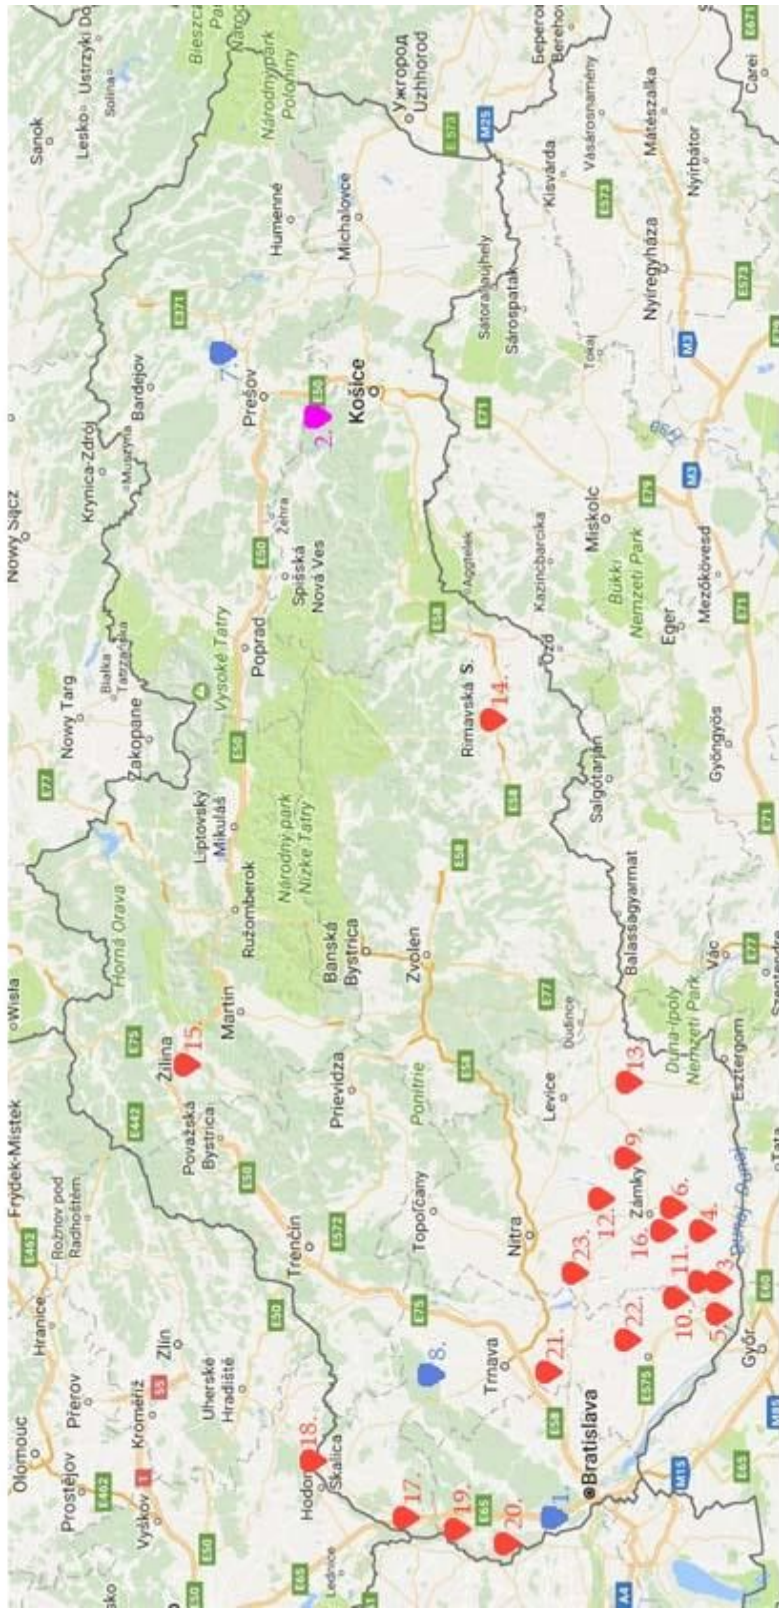

Vysokopatogénna aviárna influenza (HPAI) v SR, aktuálny stav k 23.1.2017

Drobnochov:

1. Bratislava Dúbravka - RVPS BA
7. Chneľov Podhrabina - RVPS PO
8. Horná Krupá - RVPS IT

Vtáky chované v zajatí:

2. ZOO Košice - RVPS KE

Voľne žijúce vtáky:

3. Veľké Kosihy - RVPS KN
4. Lándor - RVPS KN
5. Čičov - RVPS KN
6. Kava - RVPS KN
9. Dvory nad Žitavou - RVPS NZ
10. Sokolce - RVPS KN
11. Zenuanska Oľka - RVPS KN
12. Šurany - RVPS NZ
13. Železovce - RVPS LV
14. Rimavská Sobota - RVPS RS

15. Žilinská Lehota - RVPS ZA

16. Imeľ - RVPS KN

17. Sekule - RVPS SE

18. Skalica - RVPS SE

19. Malé Leváre - RVPS SC

20. Vysoká pri Morave - RVPS SC

21. Pusté Úľany - RVPS GA

22. Trhová Hradská - RVPS D5

23. Trnovec nad Váhom - RVPS SA